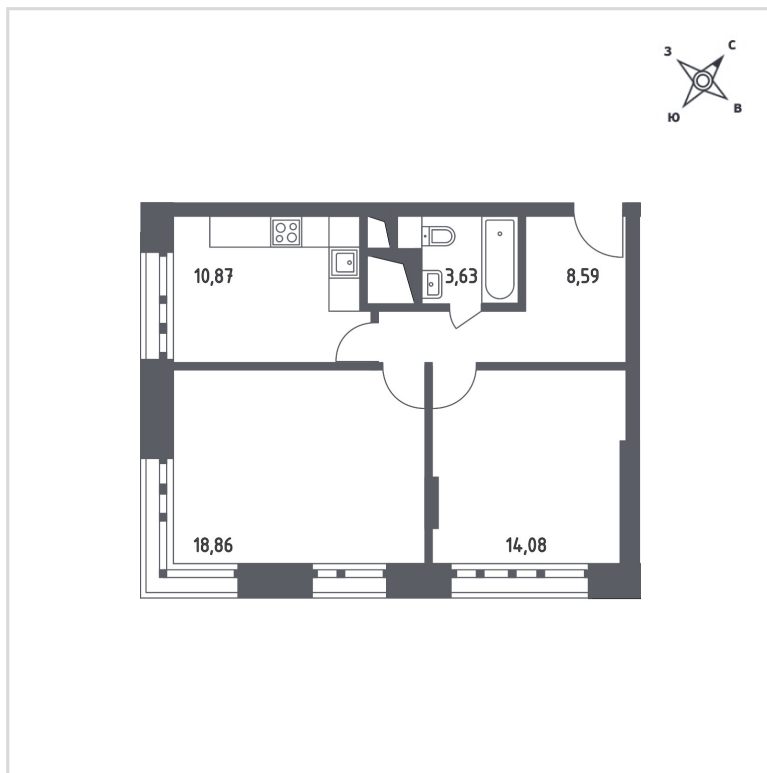

Двухкомнатная планировка № 483

Корпус	2
Этаж	30/33
Общая площадь	56 м²
Сдача	1 квартал 2019
Отделка	стандартная

7 646 632 руб.

Проконсультируем по ипотеке
и индивидуальным скидкам. Бесплатно.

+7 (495) 151-99-83

На плане этажа

На плане квартала

На карте района

Место для заметок