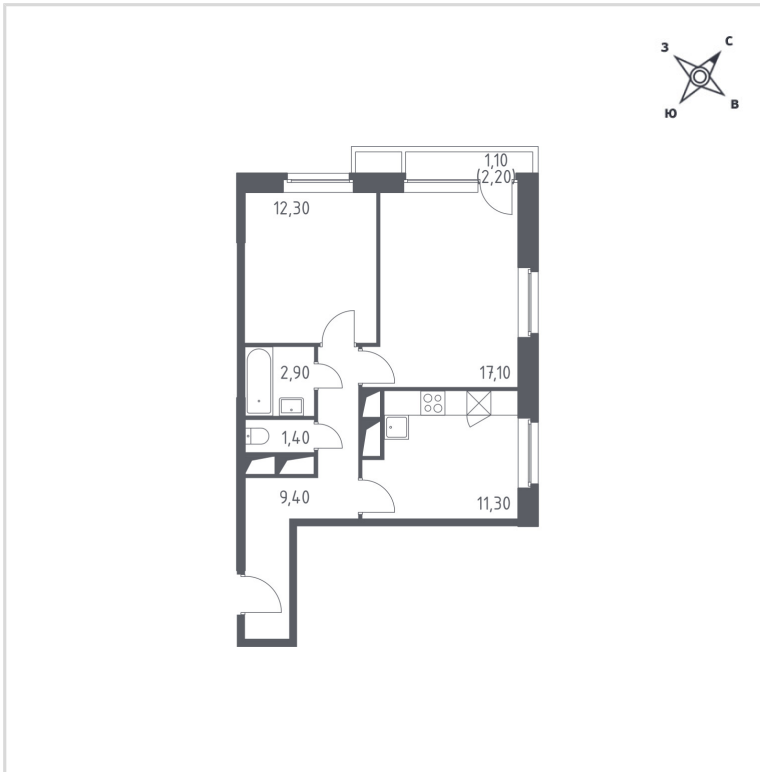

Двухкомнатная планировка № 22

Корпус	11
Этаж	4/32
Общая площадь	55.5 м²
Сдача	4 квартал 2020
Отделка	стандартная

5 531 407 руб.

Проконсультируем по ипотеке
и индивидуальным скидкам. Бесплатно.

+7 (495) 151-99-83

На плане этажа

На плане квартала

На карте района

Место для заметок