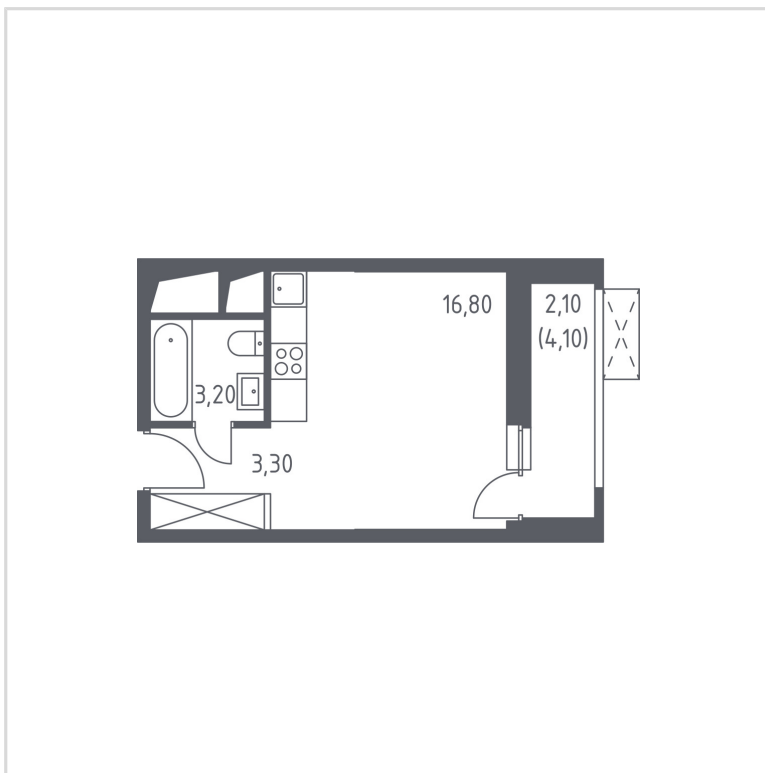

Студия № 142

Корпус	9
Этаж	16/32
Общая площадь	25.4 м²
Сдача	4 квартал 2020
Отделка	стандартная

4 091 990 руб.

Проконсультируем по ипотеке
и индивидуальным скидкам. Бесплатно.

+7 (495) 151-99-83

На плане этажа