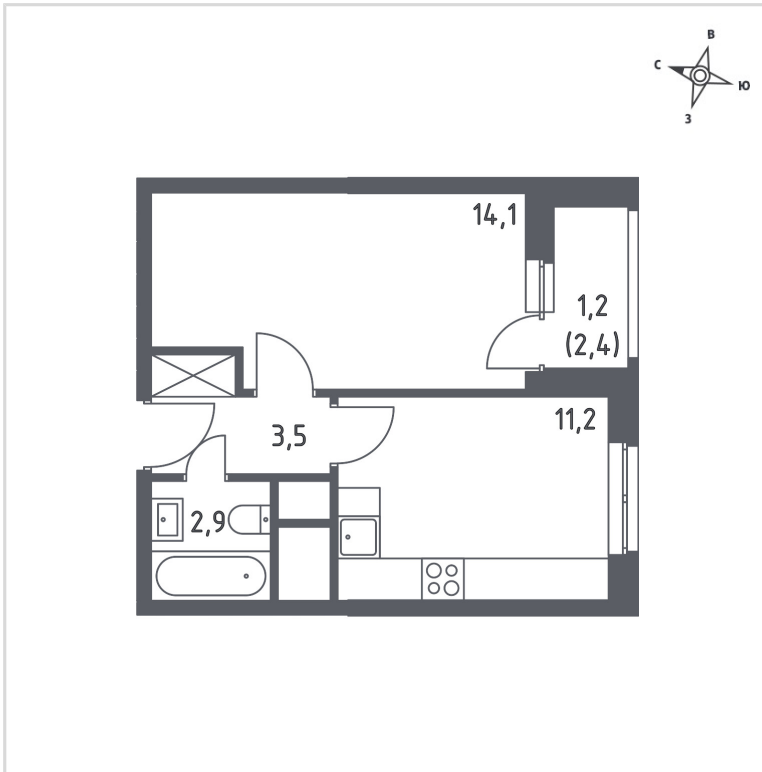

Однокомнатная планировка № 309

Корпус	8
Этаж	30/32
Общая площадь	32.9 м²
Сдача	4 квартал 2020
Отделка	стандартная

4 671 142 руб.

Проконсультируем по ипотеке
и индивидуальным скидкам. Бесплатно.

+7 (495) 151-99-83

На плане этажа

На плане квартала

На карте района

Место для заметок
