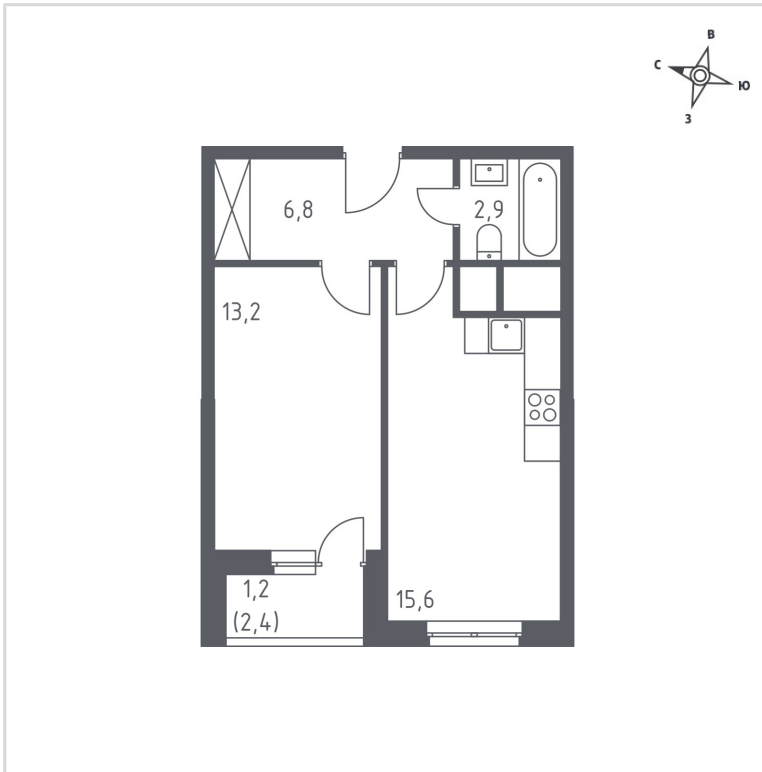

Однокомнатная планировка № 279

Корпус **8**
Этаж **27/32**
Общая площадь **39.7 м²**
Сдача **4 квартал 2020**
Отделка **стандартная**

5 080 567 руб.

Проконсультируем по ипотеке
и индивидуальным скидкам. Бесплатно.