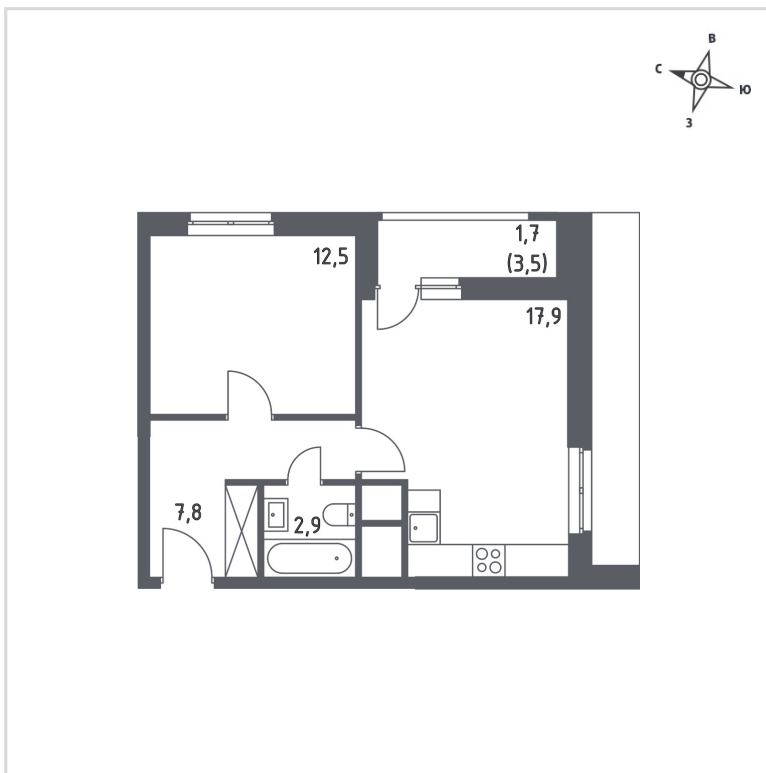

Двухкомнатная планировка № 241

Корпус	8
Этаж	24/32
Общая площадь	42.8 м²
Сдача	4 квартал 2020
Отделка	стандартная

5 164 504 руб.

Проконсультируем по ипотеке
и индивидуальным скидкам. Бесплатно.

+7 (495) 151-99-83

На плане этажа

На плане квартала

На карте района

Место для заметок
