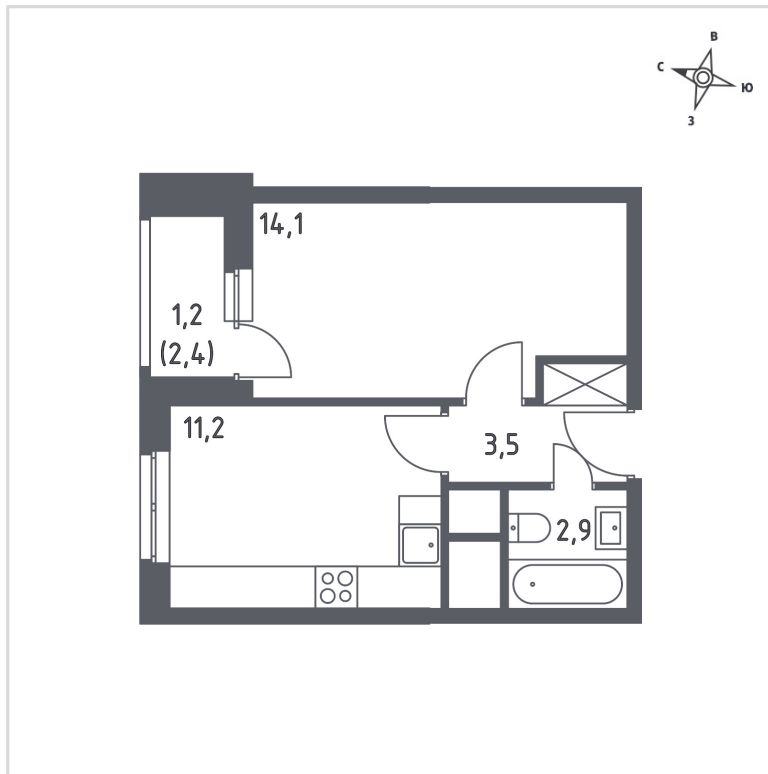

Однокомнатная планировка № 215

Корпус	8
Этаж	21/32
Общая площадь	32.9 м²
Сдача	4 квартал 2020
Отделка	стандартная

4 346 846 руб.

Проконсультируем по ипотеке
и индивидуальным скидкам. Бесплатно.

+7 (495) 151-99-83

На плане этажа

На плане квартала

На карте района

Место для заметок