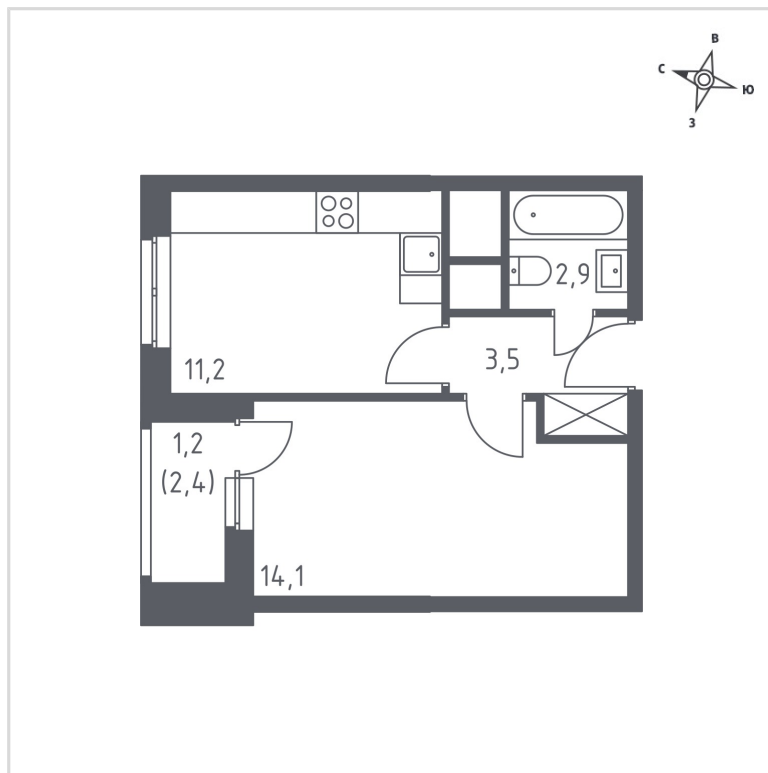

Однокомнатная планировка № 205

Корпус	8
Этаж	20
Общая площадь	32.9 м²
Сдача	4 квартал 2020
Отделка	стандартная

4 178 201 руб.

Проконсультируем по ипотеке
и индивидуальным скидкам. Бесплатно.

+7 (495) 151-99-83

На плане этажа

На плане квартала

На карте района

Место для заметок
