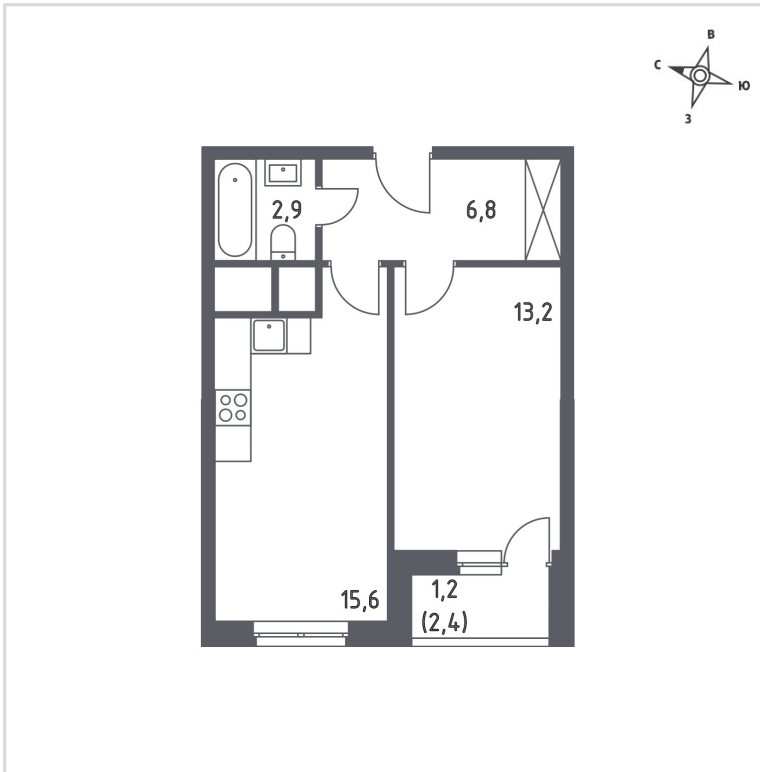

Однокомнатная планировка № 190

Корпус	8
Этаж	19/32
Общая площадь	39.7 м²
Сдача	4 квартал 2020
Отделка	стандартная

4 897 868 руб.

Проконсультируем по ипотеке
и индивидуальным скидкам. Бесплатно.

+7 (495) 151-99-83

На плане этажа

На плане квартала

На карте района

Место для заметок
