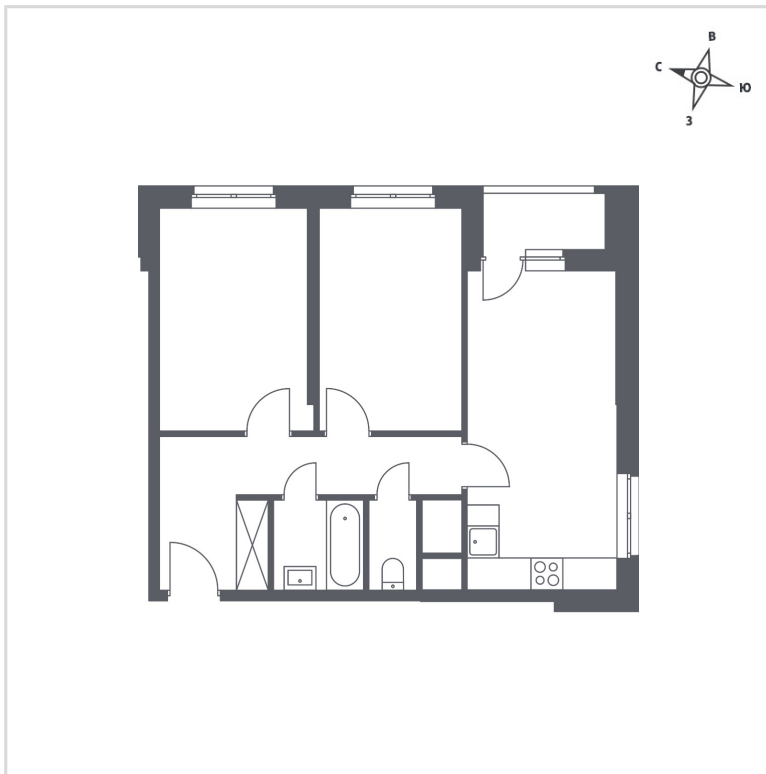

Двухкомнатная планировка № 206

Корпус **7**
Этаж **21**
Общая площадь **55.5 м²**
Сдача **4 квартал 2020**
Отделка **стандартная**

5-677-927-руб

5 337 252 руб. -6%

Выгода 340 676 руб.

Проконсультируем по ипотеке
и индивидуальным скидкам. Бесплатно.