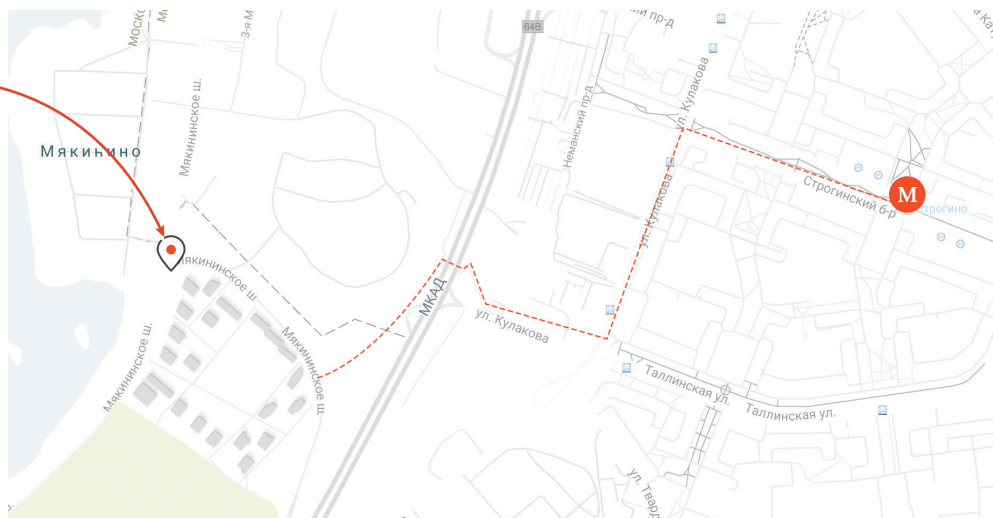

Офис продаж на объекте

Московская область, Мякининское шоссе
Ежедневно с 9:00 до 21:00

Бесплатный проезд

для удобства наших клиентов, желающих приобрести апартаменты в комплексе «Спутник», мы открыли маршрут, по которому будет регулярно курсировать корпоративный микроавтобус:

От метро «Мякинино» до офиса продаж:
08:40, 11:30, 13:30, 15:30, 17:30, 19:30

От офиса продаж до метро «Мякинино»:
12:30, 14:30, 16:30, 18:30, 21:00

На общественном транспорте

- Маршрутка №358
От м. Крылатское. Остановка ст. метро Крылатское (ул. Осенний бульвар) до остановки Мякинино (по требованию)
От м. Щукинская от остановки ст. метро «Щукинская» (Новощукинская улица) до остановки Мякинино (по требованию)
От м. Строгино Строгинский бульвар остановка в сторону метро Крылатское до остановки Мякинино (по требованию)
- Маршрутка №696
От м. Щукинская Новощукинская улица до остановки Мякинино (по требованию)
От м. Строгино (в сторону Рублева) до остановки Мякинино (по требованию)
- Автобус 129
От м. Крылатское остановка ст. метро Крылатское (ул. Осенний бульвар) до остановки Мякинино

На машине

GPS: 55.8023, 37.3736